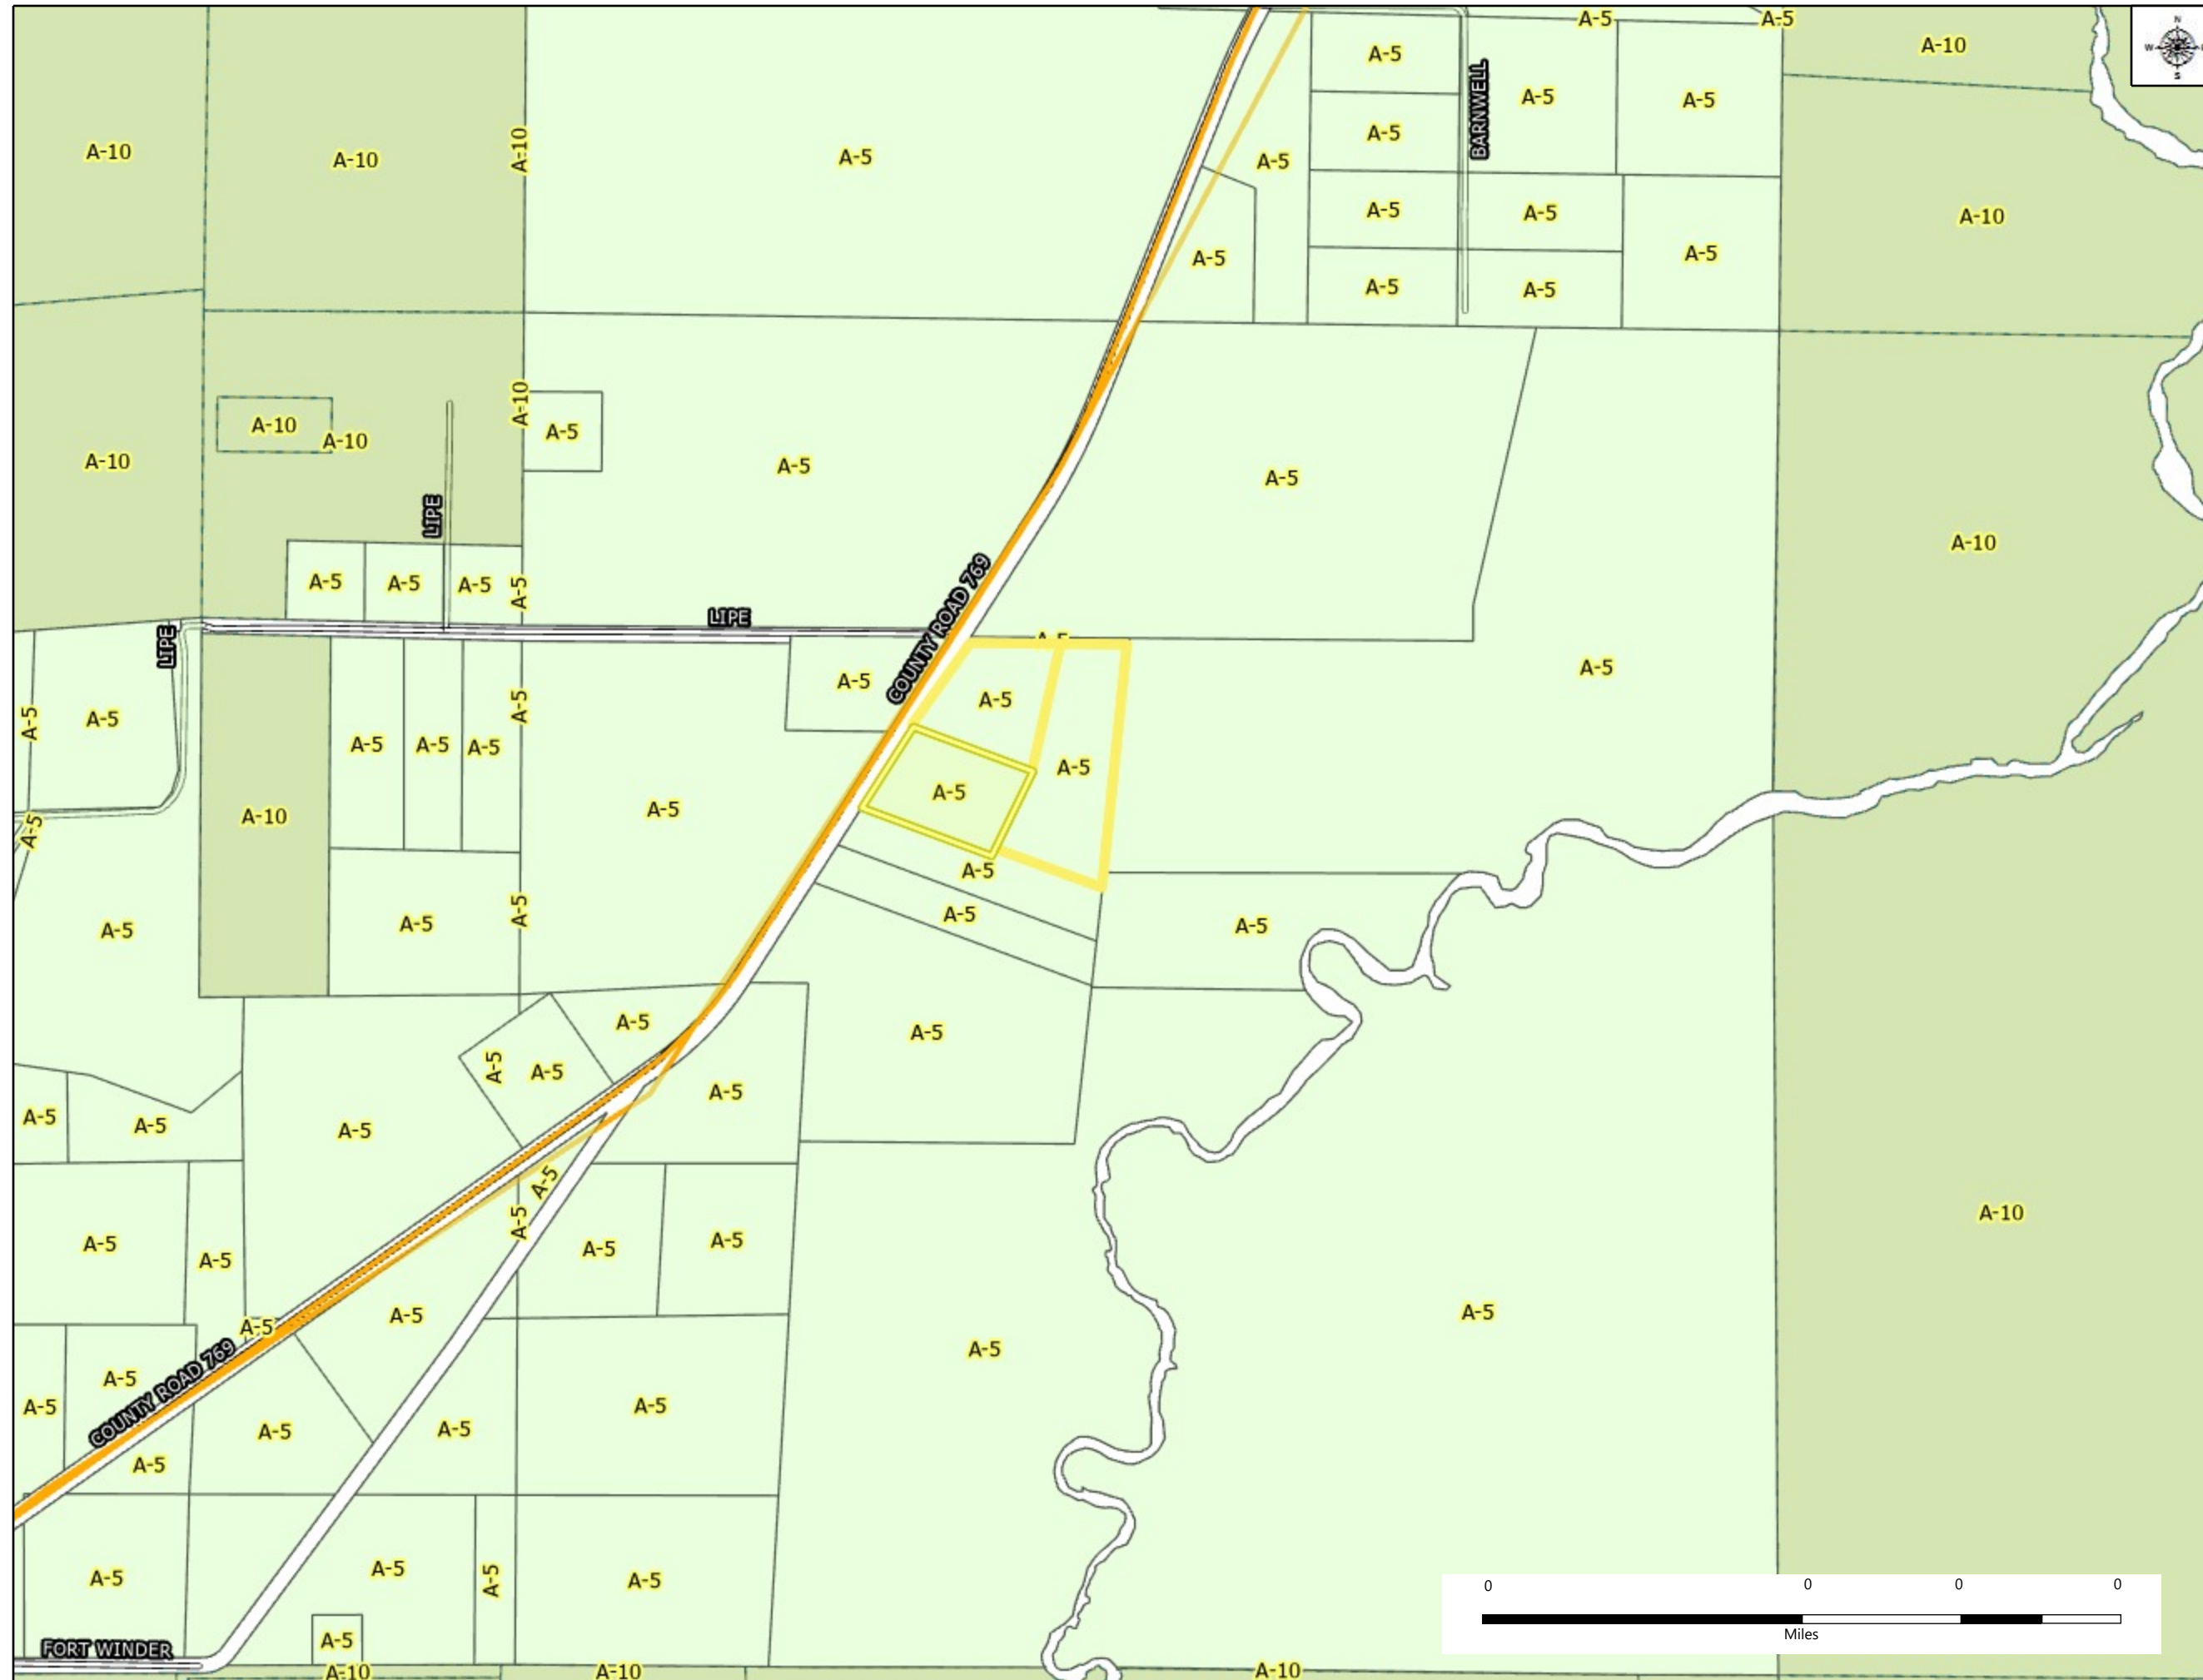

Zoning Map Kings Crossing

- Street Labels
- Major Road Labels
- Zoning Labels
- Zoning Designation
- A-10
- A-5
- CE
- CG
- CITY
- CN
- IH
- IL
- ILE
- MHP
- MHS
- P/I
- PM-1
- PUD
- RM
- RMF-12
- RMF-6
- RMF-8
- RMF-M
- ROI
- RSF

April 20, 2026